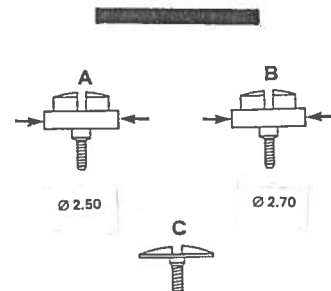

FOURNITURES PAR JEUX:
PARTS PER SETS :
FORNITURAS PER JUEGOS :

VIS NIQUELEES & TUBES
NICKELLED SCREWS & TUBES
TORNILLOS NIQUELADOS & TUBOS

No 13521