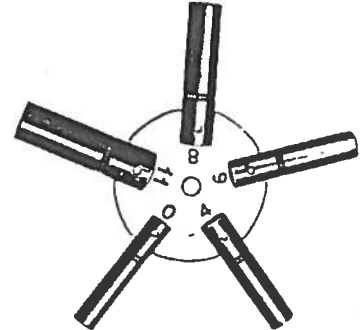

CINQ-CLEFS EN LAITON POUR PENDULES
BRASS FIVE-STEM KEYS FOR CLOCKS
LIAVES CINQ-BRAZOS DE LATON PARA PENDOLAS

Nos 3-5-7-9&11 No 26131

Nos 4-6-8-10&12 No 26121

CLEFS DOUBLES EN LAITON POUR PENDULES
BRASS DOBLE-STEM KEYS FOR CLOCKS
LIAVES DOBLES DE LATON PARA PENDOLAS

Nos	Dimensions en m/m Sizes in m/m Tamaños en m/m	Nos	Dimensions en m/m Sizes in m/m Tamaños en m/m
R	1.75 x 2.00	C	2.00 x 3.00
S	1.75 x 2.25	D	2.00 x 3.25
T	1.75 x 2.50	E	2.00 x 3.50
U	1.75 x 2.75	F	2.00 x 3.75
V	1.75 x 3.00	G	2.00 x 4.00
W	1.75 x 3.25	I	2.00 x 4.25
X	1.75 x 3.50	K	2.00 x 4.50
Y	1.75 x 3.75	L	2.00 x 4.75
Z	1.75 x 4.00	M	2.00 x 5.00
AA	1.75 x 4.25	N	2.00 x 5.25
A	2.00 x 2.50	O	2.00 x 5.50
B	2.00 x 2.75	P	2.00 x 5.75

No 26151

> **NOUVEAU** <
> **NEW** <
> **NUEVO** <

1.50 x m/m

Nos	Dimensions en m/m Sizes in m/m Tamaños	Nos	Dimensions en m/m Sizes in m/m Tamaños en m/m
BA	1.50 x 2.50	BI	1.50 x 4.25
BB	1.50 x 2.75	BK	1.50 x 4.50
BC	1.50 x 3.00	BL	1.50 x 4.75
BD	1.50 x 3,25	BM	1.50 x 5.00
BE	1.50 x 3.50	BN	1.50 x 5.25
BF	1.50 x 3.75	BO	1.50 x 5.50
BG	1.50 x 4.00	BP	1.50 x 5.75