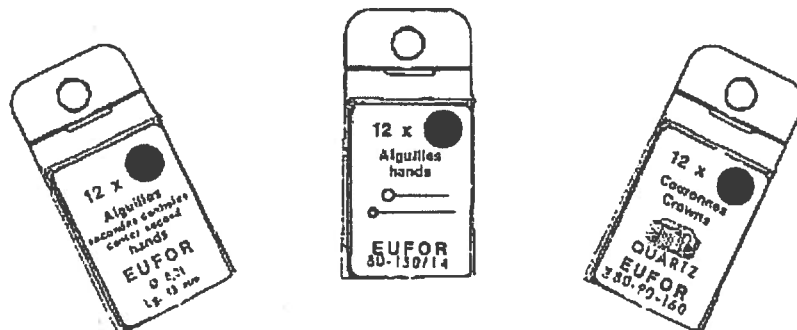

= No: 30371

No: 30372

DOREE JAUNE - YELLOW GILT - DORADA AMARILLA

Avec pierre bleue - with blue stone - con piedra azul

= No: 30381

No: 30382

"SELF - PACK"

Pour les aiguilles, barrettes, couronnes, rallonges et tiges, etc...
For hands, spring-bars, crowns, stem-extenders, etc...
Para agujas, coronas, passadores, alargadores de tijas, etc...