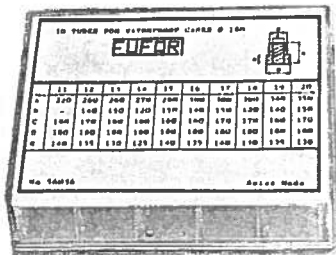

CONTENU / CONTENTS / CONTENIDO :

Diamètres	30 TUBES	100 TUBES
Diametros	30 TUBES	100 TUBES
Diametros :	30 TUBOS	100 TUBOS
Ø 1.30/1.50 m/m	No 56045	No 56046
Ø 1.60 m/m	No 56035	No 56037
Ø 1.80 m/m	No 56036	No 56038