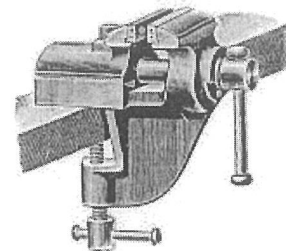

ETAUX POUR ETABLIS

BENCH VICES

TORNILLOS PARA MESAS

Mâchoires en acier - 45 m/m
Steel jaws - 45 m/m
Con mordezras de acero - 45 m/m

Etaux amovibles livrés avec plaques
Removable vices with plates
Tornillos amovibles con placas de fijacion

No: 454-001

Etaux à pattes
Screws hold vices
Tornillos con platas

No: 454-002

Etaux d'établis amovibles pour horlogers. Largeur des mâchoires 45 mm.
Fabrication très soignée. Livrés avec plaques.

Bench-removable vices for watchmakers. Width of jaws 45 mm. Very fine quality. Delivered with the plates.

Tornillos de banco amovibles para relojero. Ancho de las mordazas 45 mm.
Fabricación muy cuidada. Se suministra con placas.

No: B.2021

 BERGEON