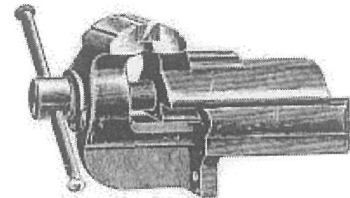

ETAUX POUR ETABLIS

BENCH VICES

TORNILLOS PARA MESAS

Mâchoires en acier - 45 m/m
Steel jaws - 45 m/m
Con mordezras de acero - 45 m/m

Etaux amovibles livrés avec plaques
Removable vices with plates
Tornillos amovibles con placas de fijacion

No: 454-001

Etaux à pattes
Screws hold vices
Tornillos con platas

No: 454-002

Etaux d'établis amovibles pour horlogers. Largeur des mâchoires 45 mm.
Fabrication très soignée. Livrés avec plaques.

Bench-removable vices for watchmakers. Width of jaws 45 mm. Very fine quality. Delivered with the plates.