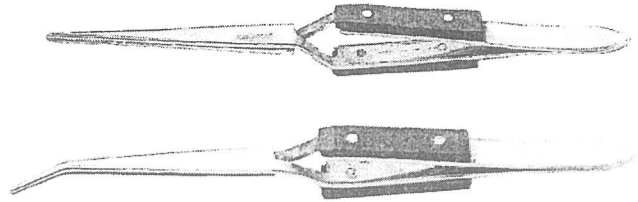

BRUCELLES CONTRE-PINCES AVEC FIBRE  
SOLDERING TWEEZERS WITH FIBRE GRIPS  
PINZAS PARA SOLDAR CON FIBRA

Droites - Straight - Derecho  
Courbées - Curved - Curvadas

No: 200-150  
No: 200-151

BRUCELLES AVEC POINTES PLASTIFIEE  
PLASTIC-COTTED POINT TWEEZERS  
PINZAS CON PUNZAS PLASTIFICADAS

Lg: 200 m/m No: 200-156  
Lg: 250 m/m No: 200-157

BRUCELLES A SOUDER EN CUIVRE  
COPPER SOLDERING TWEEZERS  
PINZAS PARA SOLDAR EN COBRE

pointes courbées  
Curved ends  
puntas curvadas

No: 200-152

Pointes - Ends - Puntas "Y"