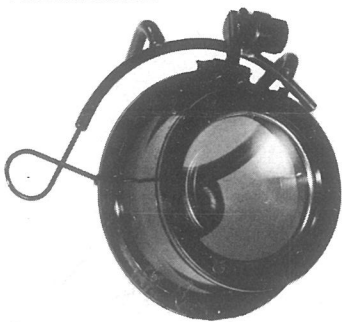

STANDARD

MICROSCOPES "STANDARD"

Amovibles et pouvant se fixer sur toutes lunettes. Pour oeil droit ou gauche.

EYEGASSES "STANDARD"

Removable and can be put on all eyeglasses. For right or left eye.

MICROSCOPIOS "STANDARD"

Amovibles y para todos anteojos. Para ojo derecho o izquierdo.

ARY®

APLANÉTIQUE

MICROSCOPES APLANÉTIQUES

Optique de haute qualité, 2 lentilles teintées évitant toute déformation visuelle

APLANETIC EYEGASSES

High quality optic, 2 tinted lenses to avoid visual deformations.

MICROSCOPIOS APLANATICOS

Optica de alta calidad, 2 lentes coloradas evitando asi toda deformacion visual.

	" STANDARD "		APLANÉTIQUE APLANETIC APLANATICO	
	←	→	←	→
1	No 665-010	No 665-100	No 667-010	No 667-100
1 1/2	No 665-015	No 665-150	No 667-015	No 667-150
2	No 665-020	No 665-200	No 667-020	No 667-200
2 1/2	No 665-025	No 665-250	No 667-025	No 667-250
3	No 665-030	No 665-300	No 667-030	No 667-300
3 1/2	No 665-035	No 665-350	No 667-035	No 667-350
4	No 665-040	No 665-400	No 667-040	No 667-400