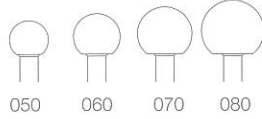

length 44.5 mm - shank  $\varnothing$  2.35 mm - 3/32" – **Vanadium Steel Burs – Coarse Execution**

longueur 44.5 mm - tige  $\varnothing$  2.35 mm – **Fraise acier – Denture rude**

länge 44.5 mm - schaft  $\varnothing$  2.35 mm – **Stahlbohrer – Grobe Zahnung**

CH

See # 23 page 1  
Voir # 23 page 1  
Siehe # 23 Seite 1

**Round – Rond – Rund**

CH