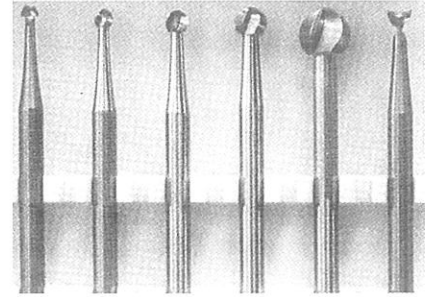

length 44.5 mm - shank $\varnothing$ 2.35 mm - 3/32" – **Vanadium Steel Burs – Coarse Execution**

longueur 44.5 mm - tige $\varnothing$ 2.35 mm – **Fraise acier – Denture rude**

länge 44.5 mm - schaft $\varnothing$ 2.35 mm – **Stahlbohrer – Grobe Zahnung**

CH

See # 23 page 1
Voir # 23 page 1
Siehe # 23 Seite 1

Round – Rond – Rund

CH

1445

Wax-Bur Set
Jeux de fraises à cire
Wachs-Fräser Set

CH

77

Oval – Ovale – Oval

CH

78

Cylinder – Cylindre – Zylinder

FR

214

CH

79

Egg – Oeuf – Ei

CH

80

Pear – Poire – Birne

FR

213

CH

81

Flame – Flamme – Flamme

FR

215

CH

82

Long Bud – Bouton long – Lange Kospe

FR

212

CH

83

Bud – Bouton – Knospe