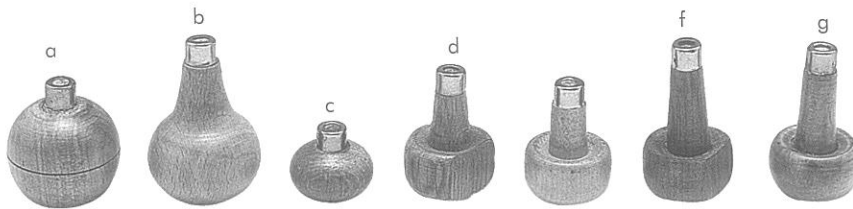

MANCHE EN BOIS POUR GRAVEURS
WOODEN HANDLES FOR ENGRAVERS
MAGOS DE BURILES DE MADERA

Avec viroles métalliques. - En pochettes de 10 pièces
With metallic ferrules - In wrappers of 10 pieces.
Con virolas metalica - En boslitas de 10 piezas.

a = No: 683-001
b = No: 683-002

c = No: 683-003
d = No: 683-004

e = No: 683-005
f = No: 683-006

g = No: 683-007

MANCHE EN BOIS POUR LIMES
WOODEN HANDLES FOR FILES
MAGOS DE LIMAS DE MADERA

Avec viroles métalliques. - En pochettes de 10 pièces
With metallic ferrules - In wrappers of 10 pieces.
Con virolas metalica - En boslitas de 10 piezas.