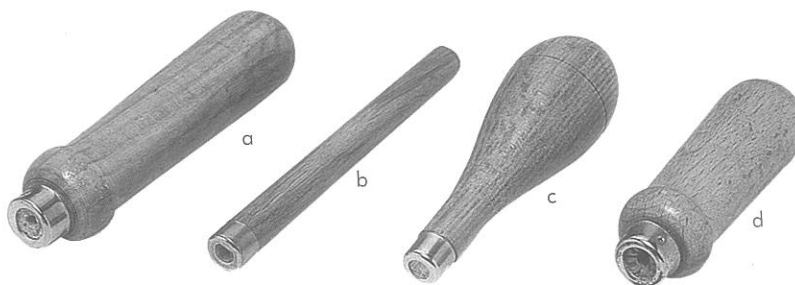

MANCHE EN BOIS POUR GRAVEURS
WOODEN HANDLES FOR ENGRAVERS
MAGOS DE BURILES DE MADERA

Avec viroles métalliques. - En pochettes de 10 pièces
With metallic ferrules - In wrappers of 10 pieces.
Con virolas metalica - En boslitas de 10 piezas.

a = No: 683-001
b = No: 683-002

c = No: 683-003
d = No: 683-004

e = No: 683-005
f = No: 683-006

g = No: 683-007

MANCHE EN BOIS POUR LIMES
WOODEN HANDLES FOR FILES
MAGOS DE LIMAS DE MADERA

Avec viroles métalliques. - En pochettes de 10 pièces
With metallic ferrules - In wrappers of 10 pieces.
Con virolas metalica - En boslitas de 10 piezas.

a = No: 683-008

b = No: 683-009

c = No: 683-010

d = No: 683-011