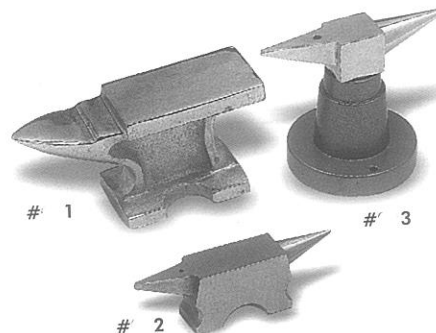

ENCLUMES POUR BIJOUTIERS
JEWELRY HORN ANVILS
YUNQUES PARA JOYERIA

FUFOR
SWITZERLAND

1 =	Largeur - Width - Anchura	110 m/m = No 920-003
2 =		110 m/m = No: 920-002
3 =		140 m/m = No: 920-001

BLOCS A EMBOUTIR
DOMING BLOCKS
DADOS PARA EMBUTIR

En acier (5 x 5 x 5 cm) Steel (5 x 5 x 5 cm) De acero (5 x 5 x 5 cm)	No: 920-011
En laiton (5 x 5 x 5 cm) Brass(5 x 5 x 5 cm) De laton (5 x 5 x 5 cm)	No: 920-012
Plat - Flat - Planas 130 x 60 x 38 m/m 27 trous - holes - agujos	No: 920-013