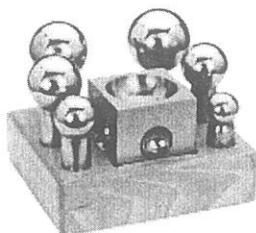

JEUX DE BOUTEROLLES EN BOIS  
*WOODEN DAPPING PUCH SETS*  
JUEGOS DE PUNZONES DE MADERA

Jeux de 24 pièces - D. 11 à 25 m/m  
Sets of 24 pieces - D. 11 to 25 m/m  
Juegos de piezas - D. 11 al 25 m/m

= No: 182-001

JEUX DE 10 BOUTEROLLES DEMI SPHERIQUES EN BOIS SUR SOCLES EN BOIS  
*SETS OF 10 WOODEN AND HALF SPHERICAL DAPPING PUCHES ON WOODEN STANDS*  
JUEGOS DE 10 PUNZONES MEDIO ESFÉRICO DE MADERA SOBRE ZOCOLOS DE MADERA

D. 16 à/to/al 65 m/m

No: 183-100

JEUX DE BOUTEROLLES EN ACIER - XXL  
*XXL STEEL DAPPING TOOL SETS*  
JUEGOS DE PUNZONES DE ACERO XXL

Selon conditions - Under circumstances - Segun circuntancias