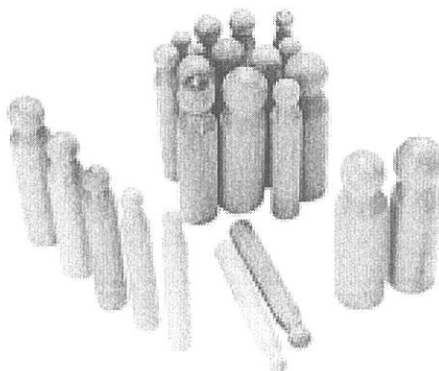

JEUX DE BOUTEROLLES EN BOIS  
*WOODEN DAPPING PUCH SETS*  
JUEGOS DE PUNZONES DE MADERA

Jeux de 24 pièces - D. 11 à 25 m/m  
Sets of 24 pieces - D. 11 to 25 m/m  
Juegos de piezas - D. 11 al 25 m/m

= No: 182-001

JEUX DE 10 BOUTEROLLES DEMI SPHERIQUES EN BOIS SUR SOCLES EN BOIS  
*SETS OF 10 WOODEN AND HALF SPHERICAL DAPPING PUCHES ON WOODEN STANDS*  
JUEGOS DE 10 PUNZONES MEDIO ESFÉRICO DE MADERA SOBRE ZOCOLOS DE MADERA

D. 16 à/to/al 65 m/m

No: 183-100

JEUX DE BOUTEROLLES EN ACIER - XXL  
*XXL STEEL DAPPING TOOL SETS*  
JUEGOS DE PUNZONES DE ACERO XXL

Selon conditions - Under circumstances - Segun circuntancias