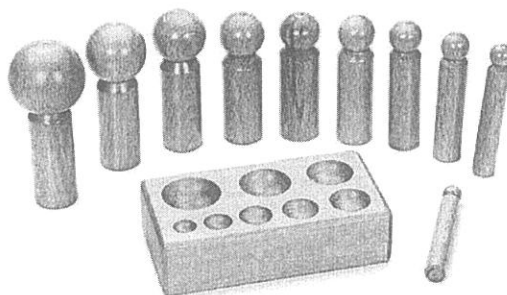

JEUX DE BOUTEROLLES EN BOIS  
*WOODEN DAPPING PUCH SETS*  
JUEGOS DE PUNZONES DE MADERA

Jeux de 24 pièces - D. 11 à 25 m/m  
Sets of 24 pieces - D. 11 to 25 m/m  
Juegos de piezas - D. 11 al 25 m/m

= No: 182-001

JEUX DE 10 BOUTEROLLES DEMI SPHERIQUES EN BOIS SUR SOCLES EN BOIS  
*SETS OF 10 WOODEN AND HALF SPHERICAL DAPPING PUCHES ON WOODEN STANDS*  
JUEGOS DE 10 PUNZONES MEDIO ESFÉRICO DE MADERA SOBRE ZOCOLOS DE MADERA

D. 16 à/to/al 65 m/m

No: 183-100

JEUX DE BOUTEROLLES EN ACIER - XXL  
*XXL STEEL DAPPING TOOL SETS*  
JUEGOS DE PUNZONES DE ACERO XXL

Selon conditions - Under circumstances - Segun circuntancias