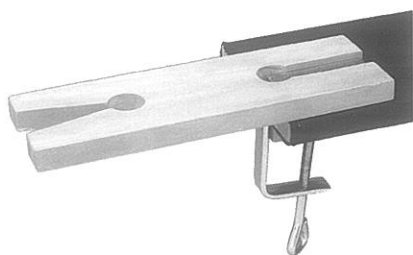

CHEVILLES DE BOIS ET SUPPORTS
WOODEN PEG AND SUPPORTS
CLAVIJAS DE MADERA Y APOYOS

"BUDGET"

Supports / Supports / Apoyos :

Type 1
Type 1
Tipo 1 = No: 280-001

Type 2
Type 2
Tipo 2 = No: 280-002

Chevilles / Pegs / Clavijas :

Type 5 1/4 x 2 1/4"
(13.2 x 5.6 cm) = No: 280-010

Type 6 1/4 x 2 1/2"
(15.5 x 6.5 cm) = No: 280-011

Type 7 x 2 3/4"
(17.5 x 7.0 cm) = No: 280-012

Type 7 x 1 3/4"
(17.5 x 4.5 xm) = No: 280-013